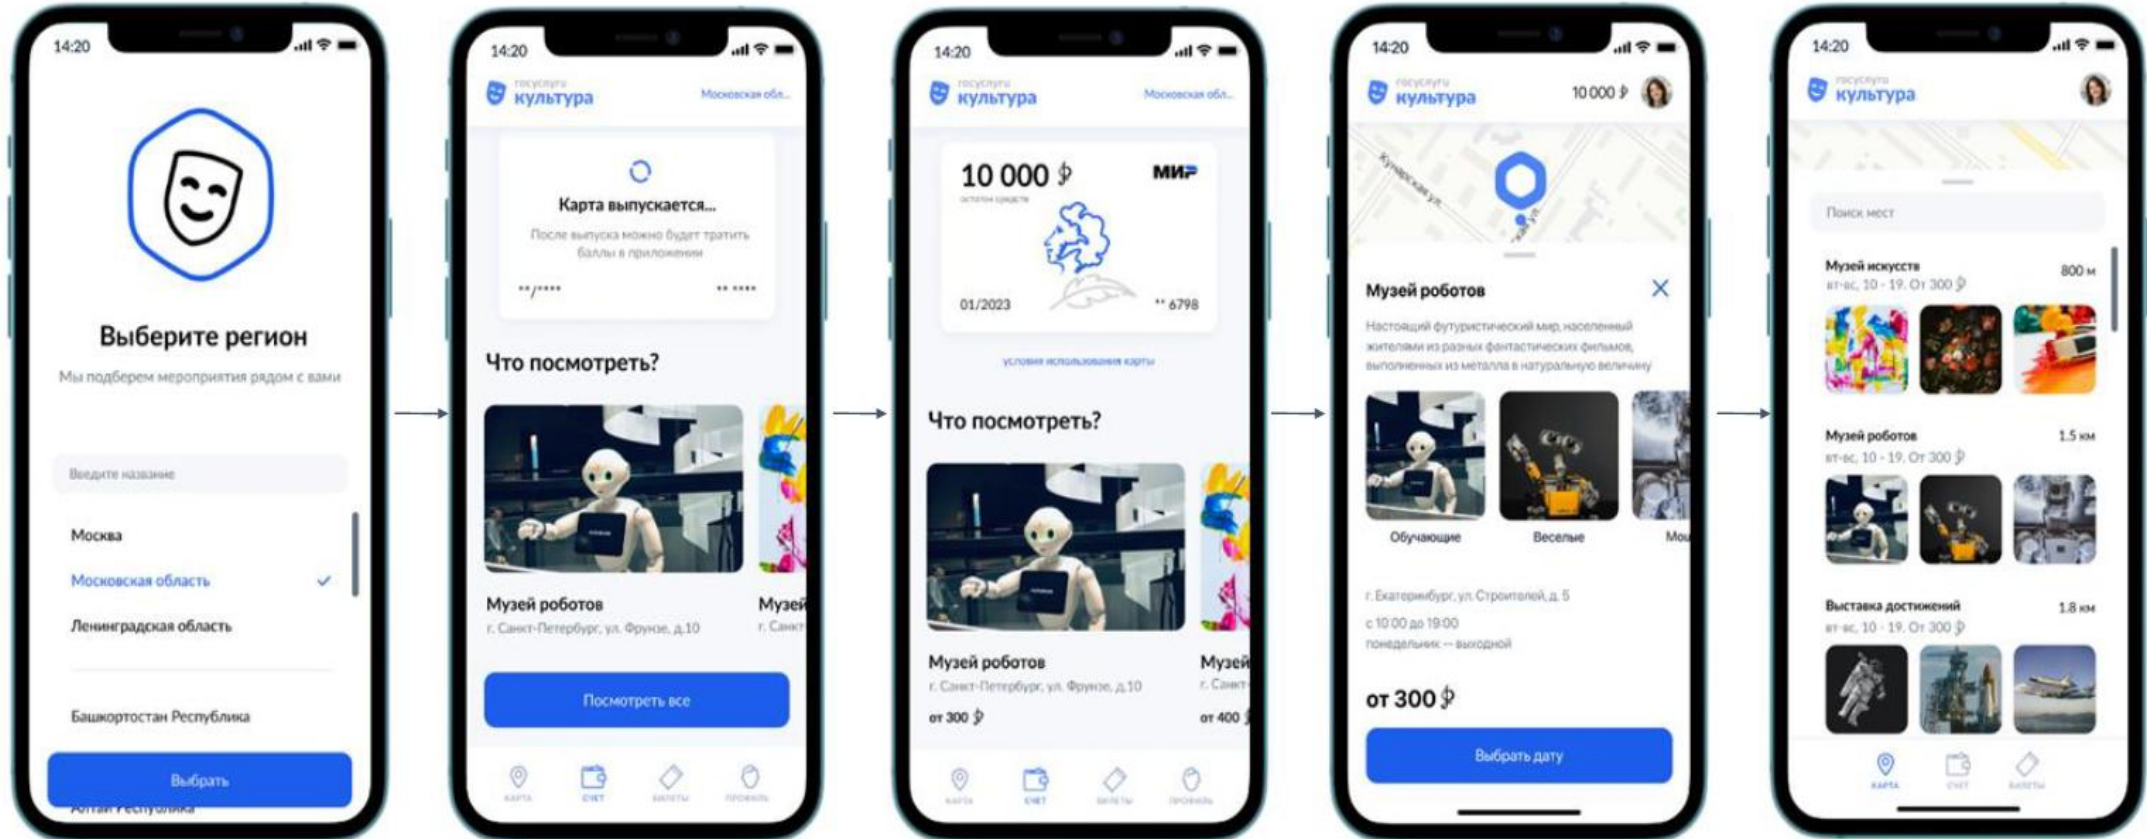

ПРИЛОЖЕНИЕ. СЧЕТ, ОБЪЕКТ И СПИСОК БИЛЕТОВ